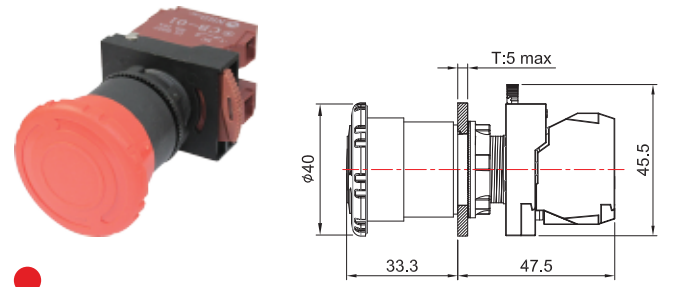

(NON-ILLUMINATED & LED ILLUMINATED) / 無照光按鈕與照光按鈕

Emergency Stop / 緊急停止按鈕系列

NPB22-J

NPB22-H

NPB22-K

NPB22-I

LED PILOT LAMP 22Φ / 25Φ  
指示燈

Model Designation :  
型號說明

**NPL22-GA**

1                      2 3

1. Series (系列)

NPL22	Round Head 凸頭圓形
NLD22	Flush Head 平頭圓形

2. Color (顏色)

<b>R</b>	Red 紅色	<b>Y</b>	Yellow 黃色
<b>G</b>	Green 綠色	<b>S</b>	Blue 藍色
<b>W</b>	White 白色	<b>O</b>	Orange 橘色