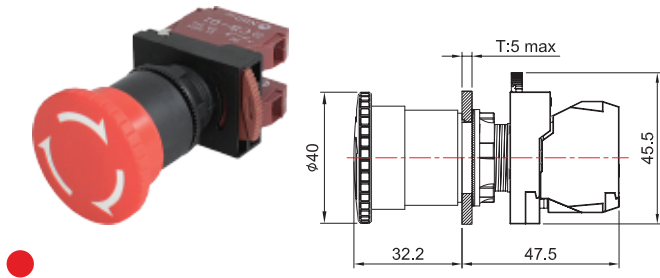

(NON-ILLUMINATED & LED ILLUMINATED) / 無照光按鈕與照光按鈕

Emergency Stop / 緊急停止按鈕系列

NPB22-J

NPB22-H

NPB22-K

NPB22-I

LED PILOT LAMP 22Φ / 25Φ  
指示燈

Model Designation :  
型號說明

**NPL22-GA**

1                      2 3

1. Series (系列)

NPL22	Round Head 凸頭圓形
NLD22	Flush Head 平頭圓形

2. Color (顏色)

<b>R</b>	Red 紅色	<b>Y</b>	Yellow 黃色
<b>G</b>	Green 綠色	<b>S</b>	Blue 藍色
<b>W</b>	White 白色	<b>O</b>	Orange 橘色