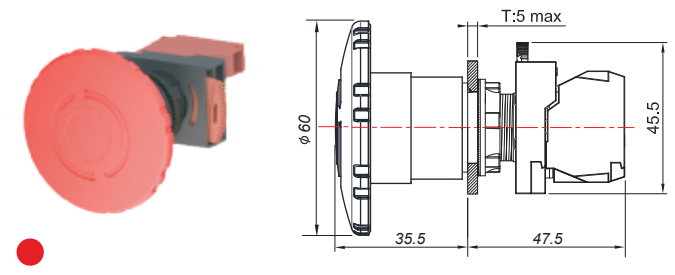

(NON-ILLUMINATED & LED ILLUMINATED) / 無照光按鈕與照光按鈕

Emergency Stop / 緊急停止按鈕系列

LED PILOT LAMP 22Φ / 25Φ
指示燈

Model Designation :
型號說明

NPL22-GA

1   2 3

1. Series (系列)

NPL22	Round Head 凸頭圓形
NLD22	Flush Head 平頭圓形

2. Color (顏色)

R	Red 紅色	Y	Yellow 黃色
G	Green 綠色	S	Blue 藍色
W	White 白色	O	Orange 橘色

3. Voltage Rating (電壓)

NPL22		NLD22	
A	AC.DC 24V	A	AC.DC 24V
E	AC.DC 100~120V	E	AC 100~120V
I	AC.DC 220~240V	I	AC 220~240V
M	AC 380~440V	M	AC 380~440V
Y	AC.DC 12V		

NPB22-T6

SPECIFICATION

Unit (單位) : mm