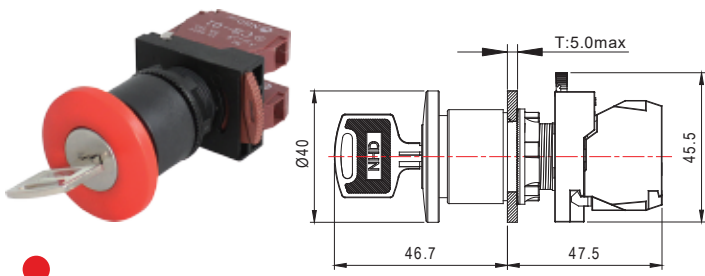

(NON-ILLUMINATED & LED ILLUMINATED) / 無照光按鈕與照光按鈕

Emergency Stop / 緊急停止按鈕系列

NPB22-J

NPB22-H

NPB22-K

NPB22-I

LED PILOT LAMP 22Φ / 25Φ  
指示燈

Model Designation :  
型號說明

**NPL22-GA**

1                      2 3

1. Series (系列)

NPL22	Round Head 凸頭圓形
NLD22	Flush Head 平頭圓形

2. Color (顏色)

<b>R</b>	Red 紅色	<b>Y</b>	Yellow 黃色
<b>G</b>	Green 綠色	<b>S</b>	Blue 藍色
<b>W</b>	White 白色	<b>O</b>	Orange 橘色