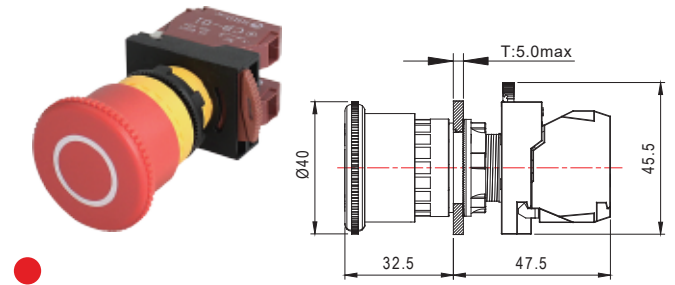

(NON-ILLUMINATED & LED ILLUMINATED) / 無照光按鈕與照光按鈕

Emergency Stop / 緊急停止按鈕系列

NPB22-J

NPB22-H

NPB22-K

NPB22-I

LED PILOT LAMP 22Φ / 25Φ  
指示燈

Model Designation :  
型號說明

**NPL22-GA**

1                      2 3

1. Series (系列)

NPL22	Round Head 凸頭圓形
NLD22	Flush Head 平頭圓形

2. Color (顏色)

<b>R</b>	Red 紅色	<b>Y</b>	Yellow 黃色
<b>G</b>	Green 綠色	<b>S</b>	Blue 藍色
<b>W</b>	White 白色	<b>O</b>	Orange 橘色