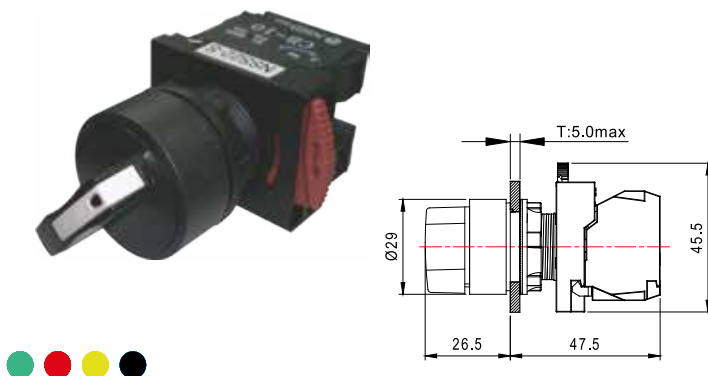

(NON-ILLUMINATED & LED ILLUMINATED) / 無照光選擇與照光選擇

Model Designation :

型號說明

NSS22-S211GA2

1   2 3 4 5 6 7

1. Series (系列)

NSS22	Non-Illuminated 無照光選擇
NLS22	Led Illuminated 照光選擇

2. Type (型式)

NSS22		NLS22	
S	Normal Shaft 短柄	S	Normal Shaft 短柄
L	Long Shaft 長柄	L	Long Shaft 長柄
K	Key 鑰匙		

3. Position (方位)

2	2 Position 90° 2段選擇90°	1 2
1	2 Position 90° (Spring Return) 2段選擇復歸型90°	1 2
3	3 Position 45° 3段選擇45°	1 0 2
0	3 Position 45° (Spring Return) 3段選擇復歸型45°	1 0 2
4	3 Position 45° (Spring Return From Left) 3段選擇 左邊復歸型45°	1 0 2
5	3 Position 45° (Spring Return From Right) 3段選擇 右邊復歸型45°	1 0 2
6	2 Position 90° (Signal continuous) 2段開關 訊號連續型90°	

4. Contact Blocks (接點)

10	1a	21	2a1b
01	1b	12	1a2b
11	1a1b	22	2a2b
20	2a	02	2b

5. Color (顏色)

NSS22		NLS22	
R	Red 紅色	R	Red 紅色
G	Green 綠色	G	Green 綠色
Y	Yellow 黃色	Y	Yellow 黃色
B	Black 黑色	W	White 白色

6. Voltage Rating (電壓)

NLS22	
A	AC/DC 24V
E	AC/DC 100~120V
I	AC/DC 220~240V
M	AC 380~440V
Y	AC/DC 12V

7. NSS22-K positions of key removal (鑰匙抽出方向)

V: Remove key(抽出鑰匙)

code 代碼	3 position 3段選擇			2 position 2段選擇	
	left 左	center 中	right 右	left 左	right 右
0		V			
1	V	V			
2		V	V		
3	V	V	V		
4	V			V	
5			V		V
6	V		V	V	V

SPECIFICATION

Unit (單位) : mm

NSS22-S2 / S3

NLS22-S2 / S3