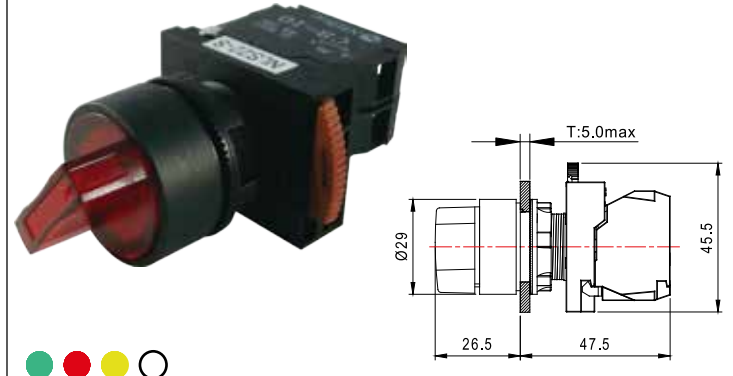

(NON-ILLUMINATED & LED ILLUMINATED) / 無照光選擇與照光選擇

Model Designation :

型號說明

NSS22-S211GA2

1   2 3 4 5 6 7

1. Series (系列)

NSS22	Non-Illuminated 無照光選擇
NLS22	Led Illuminated 照光選擇

2. Type (型式)

NSS22		NLS22	
S	Normal Shaft 短柄	S	Normal Shaft 短柄
L	Long Shaft 長柄	L	Long Shaft 長柄
K	Key 鑰匙		

3. Position (方位)

2	2 Position 90° 2段選擇90°	1 2
1	2 Position 90° (Spring Return) 2段選擇復歸型90°	1 2
3	3 Position 45° 3段選擇45°	1 0 2
0	3 Position 45° (Spring Return) 3段選擇復歸型45°	1 0 2
4	3 Position 45° (Spring Return From Left) 3段選擇 左邊復歸型45°	1 0 2
5	3 Position 45° (Spring Return From Right) 3段選擇 右邊復歸型45°	1 0 2
6	2 Position 90° (Signal continuous) 2段開關 訊號連續型90°	

4. Contact Blocks (接點)

10	1a	21	2a1b
01	1b	12	1a2b
11	1a1b	22	2a2b
20	2a	02	2b

5. Color (顏色)

NSS22		NLS22	
R	Red 紅色	R	Red 紅色
G	Green 綠色	G	Green 綠色
Y	Yellow 黃色	Y	Yellow 黃色
B	Black 黑色	W	White 白色

6. Voltage Rating (電壓)

NLS22	
A	AC/DC 24V
E	AC/DC 100~120V
I	AC/DC 220~240V
M	AC 380~440V
Y	AC/DC 12V

7. NSS22-K positions of key removal (鑰匙抽出方向)

V: Remove key(抽出鑰匙)

code 代碼	3 position 3段選擇			2 position 2段選擇	
	left 左	center 中	right 右	left 左	right 右
0		V			
1	V	V			
2		V	V		
3	V	V	V		
4	V			V	
5			V		V
6	V		V	V	V

SPECIFICATION

Unit (單位) : mm

NSS22-S2 / S3

NLS22-S2 / S3