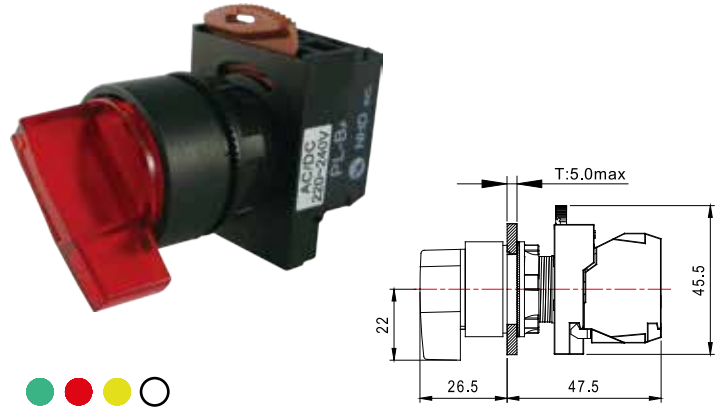

# SELECTOR SWITCHES / 選擇開關 22Φ / 25Φ

(NON-ILLUMINATED & LED ILLUMINATED) / 無照光選擇與照光選擇

NSS22-L2 / L3

NLS22-L2 / L3

NSS22-K2

NSS22-K211B4		
Standard(標準抽取方向)		
code	left	right
代碼	左	右
4	V	

NSS22-K3

NSS22-K320B0			
Standard(標準抽取方向)			
code	left	center	right
代碼	左	中	右
0		V	