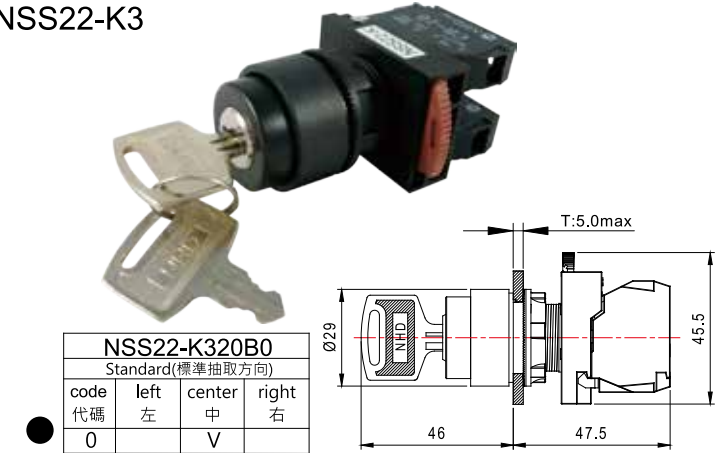

# SELECTOR SWITCHES / 選擇開關 22Φ / 25Φ

(NON-ILLUMINATED & LED ILLUMINATED) / 無照光選擇與照光選擇

NSS22-L2 / L3

NLS22-L2 / L3

NSS22-K2

NSS22-K211B4		
Standard(標準抽取方向)		
code	left	right
代碼	左	右
4	V	

NSS22-K3

NSS22-K320B0			
Standard(標準抽取方向)			
code	left	center	right
代碼	左	中	右
0		V	

## FOOT AND PALM SWITCHES / 腳踏開關

Model Designation :

型號說明