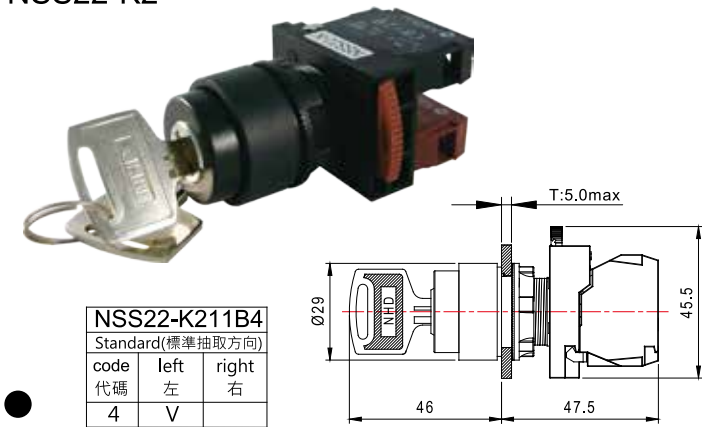

# SELECTOR SWITCHES / 選擇開關 22Φ / 25Φ

(NON-ILLUMINATED & LED ILLUMINATED) / 無照光選擇與照光選擇

NSS22-L2 / L3

NLS22-L2 / L3

NSS22-K2

NSS22-K211B4		
Standard(標準抽取方向)		
code	left	right
代碼	左	右
4	V	

NSS22-K3

NSS22-K320B0			
Standard(標準抽取方向)			
code	left	center	right
代碼	左	中	右
0		V	